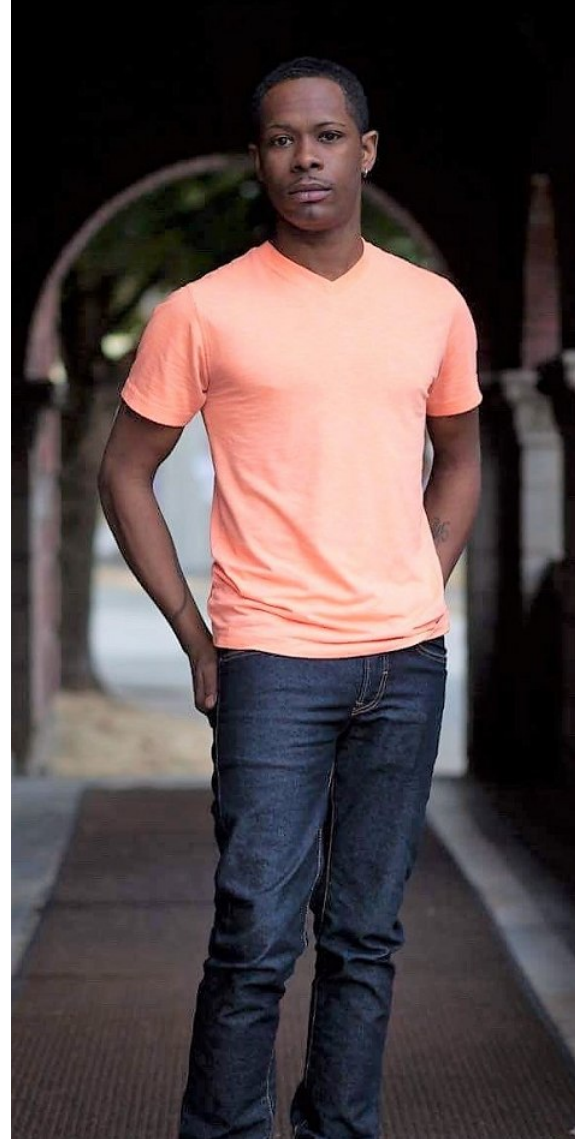

**CHANDLER T**

MEN

Height 5'7"   Waist 28"   Inseam 30"   Collar 15.5"   Suit 38"   Suit Length R   Shoe 10.5 US   Hair Black   Eyes Brown

## CHANDLER T

MEN

Height 5'7"    Waist 28"    Inseam 30"    Collar 15.5"    Suit 38"    Suit Length R    Shoe 10.5 US    Hair Black    Eyes Brown