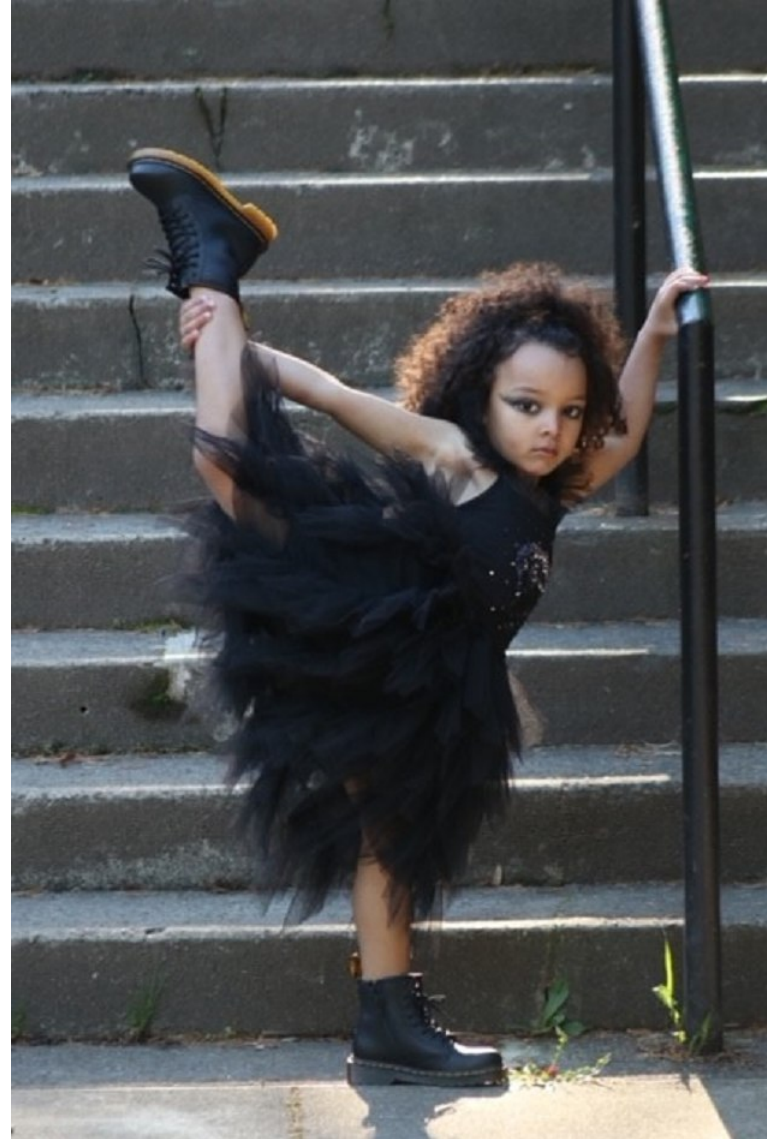

**ROWYN T**

GIRLS

Height 3'4"    Waist 19"    Shoe 10 US (kids)    Size 5 - 6    Hair Brown    Eyes Brown

## ROWYN T

GIRLS

Height 3'4" Waist 19" Shoe 10 US (kids) Size 5 - 6 Hair Brown Eyes Brown