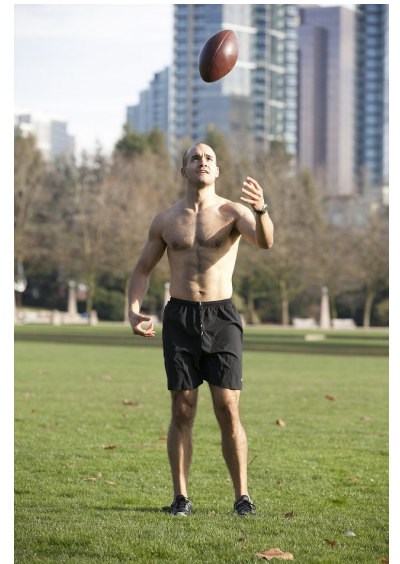

TONY T

MEN

MODELS & TALENT

Height 6'0"    Waist 32"    Inseam 32"    Collar 16.5"    Sleeve 35"    Suit 40"    Suit Length L  
Shoe 12 US    Hair Bald    Eyes Brown

2200 6th Ave.  
Ste 1225,  
Seattle WA 98121